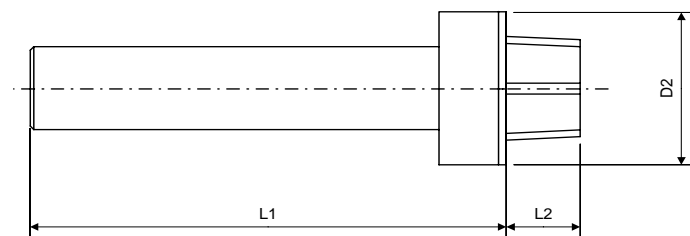

Poignée de nettoyage - Reinigungsdorn - Cleaning handle

Gr.	Art.	L1	L2	D2
HSK - E25	87-25911	100	14	33
HSK - A32	87-32910	128	10	35
HSK - A40	87-40910	128	13	45
HSK - A50	87-50910	134	17	53
HSK - A63	87-63910	145	22	66