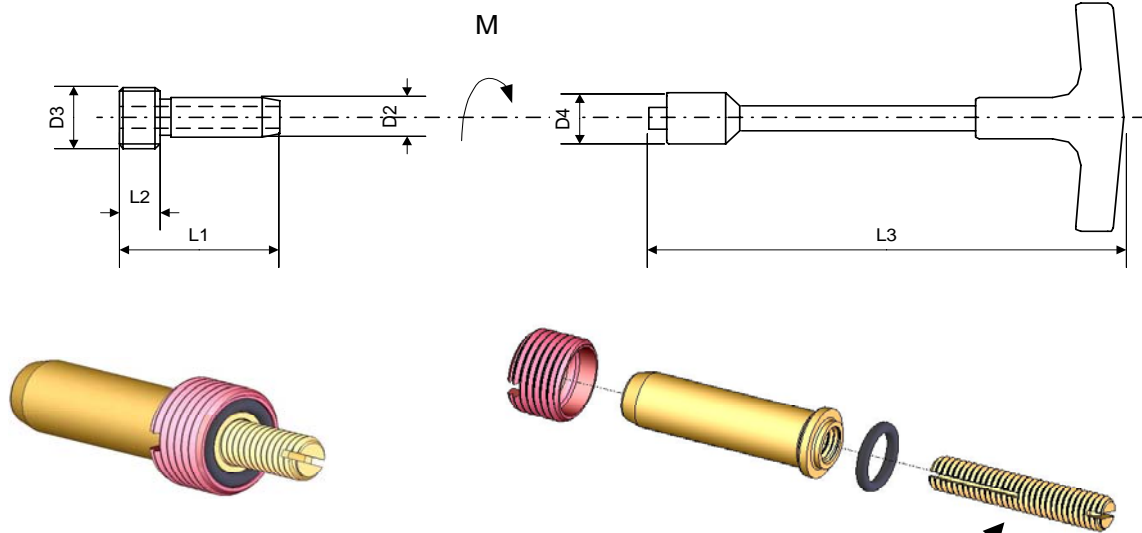

Accessoires pour l'arrosage - Zubehör für Innenkühlung - Accessories for coolant

Vis de réglage
Verstellschraube
Adjusting screw

Raccord d'arrosage
Kühlmittelrohr
Coolant fitting

Clé
Schlüssel
Spanner

vis de réglage : A COMMANDER SEPARATEMENT
Anschlagschraube : SEPARAT ZU BESTELLEN
Adjusting screw : TO ORDER SEPARATELY

Gr.	Couple Moment Torque M [Nm]	Raccord d'arrosage Kühlmittelrohr Coolant fitting					Vis de réglage Anschlagschraube Adjusting screw Art.	Clé Schlüssel Spanner		
		Art.	L1	L2	D2	D3		Art.	L3	D4
HSK - 32	7	87-32904	25.7	5.5	6	M10x1	87-90037	87-32905	107	8.5
HSK - 40	11	87-40904	29.2	7.5	8	M12x1	61-09901	87-40905	112	10.5
HSK - 50	20	87-50904	32.7	9.5	10	M16x1	61-12907	87-50905	117	14.5
HSK - 63	26	87-63904	36.2	11.5	12	M18x1	61-16903	87-63905	122	16.5